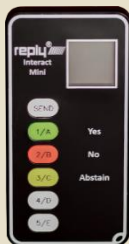

EdiVote® Pro 2.0 deckt alle Abstimmungsanforderungen für 85% der meisten derzeit stattfindenden Veranstaltungen ab. Die Verwendung der ausgewählten Reply® Abstimmungsgeräte in Verbindung mit EdiVote® Pro 2.0 bietet alle gängigen Abstimmungsfunktionen sowie Teilnehmergruppierungen, Vergleiche, Ranking, Bewertung, Entscheidungsunterstützung, Aktionärsbeschlüsse, Kandidatenwahlen und die Möglichkeit, Quizfragen mit Einzel- und/oder Teamwertung durchzuführen.

EDI VOTE® 2.0

So einfach wie 1,2,3

WELCHES IST DAS RICHTIGE GERÄT FÜR MICH?

Alle Sender der Reply® Interact Serie arbeiten mit der EdiVote® 2.0 Software von Infowhyse.

Die Reply® Interact Serie wurde als Verbesserung der Standard Reply® Serie entwickelt, indem sie einfache Raffinesse bietet: verbessertes Design, verbesserte Technologie und wesentlich mehr Funktionalität, alles in einem kompakten, kostengünstigen Paket. Die folgenden Kurzbeschreibungen sollen Ihnen bei der Entscheidung helfen, welches Gerät der Reply® Interact Serie das Richtige für Sie ist. Zögern Sie nicht, uns für weitere Informationen zu kontaktieren oder Ihre Bedürfnisse direkt mit uns zu besprechen und sicherzustellen, dass Sie das System erhalten, das Ihrem Bedarf am besten entspricht.

Rufen Sie +49 6032 9259280 an oder senden Sie eine E-Mail an info@infowhyse.com

REPLY® INTERACT MINI

Klein und preiswert, verfügt das Reply® Interact Mini über 5 Abstimmktasten, ein einstelliges Display und wurde für eine einfache Bedienung entwickelt. Das kompakte, aber leistungsstarke Reply® Interact Mini ist ideal für Unternehmen und Bildungseinrichtungen, die einfache grundlegende Abstimmungsfunktionen benötigen.