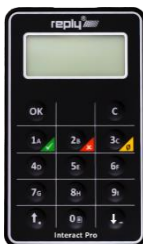

REPLY® INTERACT PRO

Unser neues Reply® Interact Pro ist ebenso im Stil einer "Kreditkarte", verwendet wiederaufladbare Batterien, um eine höhere Geschwindigkeit und Reichweite als jedes andere Keypad in derselben Klasse zu bieten. Das kompakte und leichte Reply® Interact Pro ist ideal für alle großen und kleinen Veranstaltungen, insbesondere Aktionärs- und Hauptversammlungen, Gewerkschafts- und Verbandsversammlungen und alle Arten von Kandidatenwahlen.

reply®

EdiVote® and Reply® are registered trademarks of Infowhyse GmbH.
All other trademarks are the property of their respective owners.