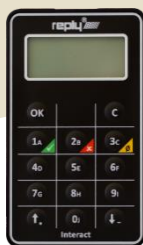

EDI VOTE® 2.0

So einfach wie 1,2,3

WELCHES IST DAS RICHTIGE GERÄT FÜR MICH?

Alle Sender der Reply® Interact Serie arbeiten mit der EdiVote® 2.0 Software von Infowhyse.

Die Reply® Interact Serie wurde als Verbesserung der Standard Reply® Serie entwickelt, indem sie einfache Raffinesse bietet: verbessertes Design, verbesserte Technologie und wesentlich mehr Funktionalität, alles in einem kompakten, kostengünstigen Paket. Die folgenden Kurzbeschreibungen sollen Ihnen bei der Entscheidung helfen, welches Gerät der Reply® Interact Serie das Richtige für Sie ist. Zögern Sie nicht, uns für weitere Informationen zu kontaktieren oder Ihre Bedürfnisse direkt mit uns zu besprechen und sicherzustellen, dass Sie das System erhalten, das Ihrem Bedarf am besten entspricht.

Rufen Sie +49 6032 9259280 an oder senden Sie eine E-Mail an info@infowhyse.com

REPLY® INTERACT MINI

Klein und preiswert, verfügt das Reply® Interact Mini über 5 Abstimmktasten, ein einstelliges Display und wurde für eine einfache Bedienung entwickelt. Das kompakte, aber leistungsstarke Reply® Interact Mini ist ideal für Unternehmen und Bildungseinrichtungen, die einfache grundlegende Abstimmungsfunktionen benötigen.